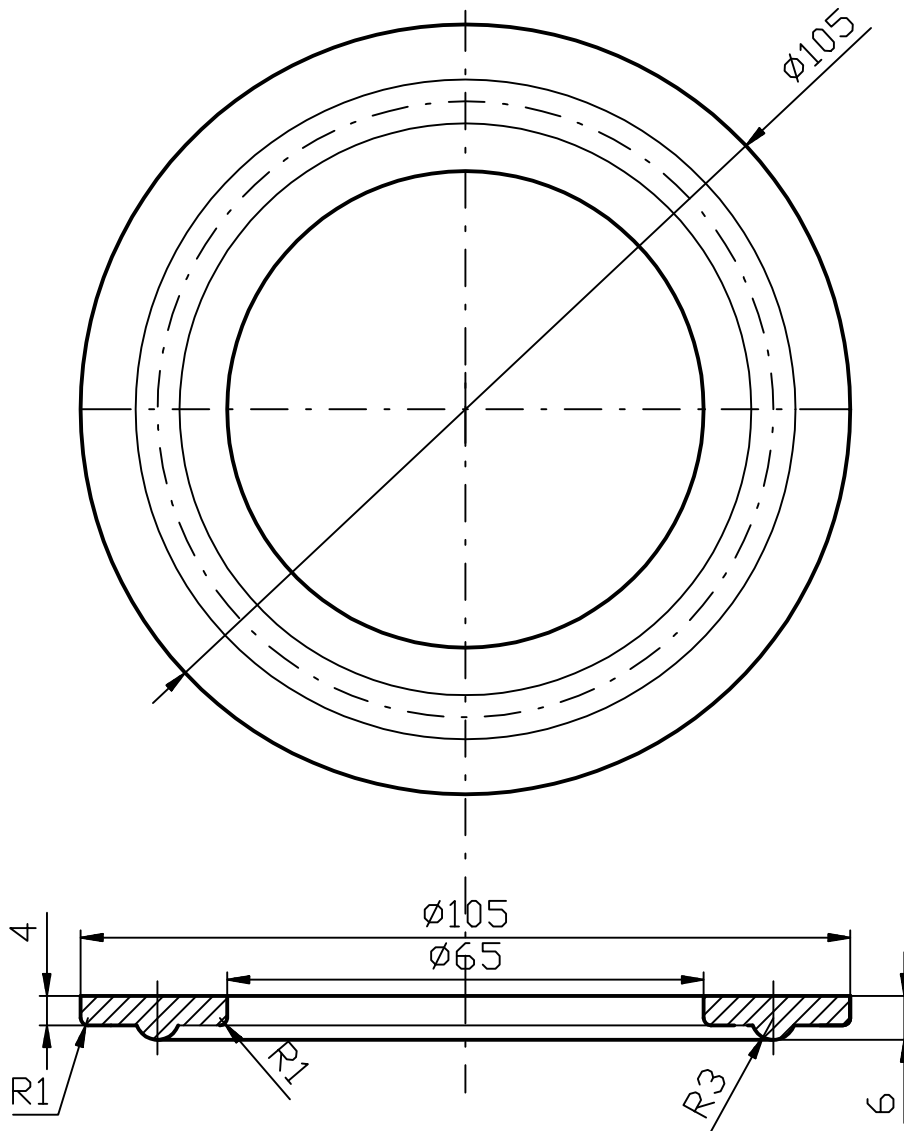

INDEX	ZMENA	DATUM	PODPIS			
ZN.MAT. Pryž NBR						T.O.
ROZM.-POLOH.					ČSN	TR.Č.
POM. ZAŘ.					POZN.	Č. KUSOVNÍKU
VYPR. Bernard	NORM.REF.				STARÝ V.	Č.V.
PŘEZK.						
TECHNOL.	SCHVÁLIL	24.2.2006				
NÁZEV	Těsnění ploché 105-65x6			111797		
				Listů		List